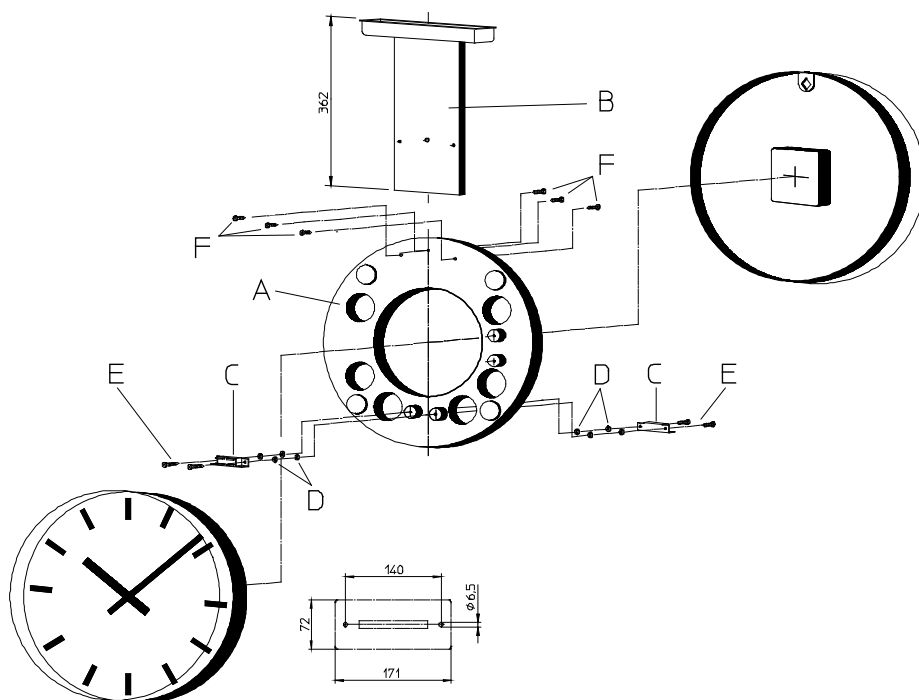

# Mounting kit MODERNA

Ceiling mounting kit  $\varnothing$  30 cm und  $\varnothing$  40 cm

Order reference		MOD.30.DS	MOD.40.DS
A	1	250230	250231
B	1	251499	251499
C	2	250234	250234
D	8	8514	8514
E	4	7264	7264
F	6	700033 (3.5 x 9.5)	700033 (3.5 x 9.5)

Model Masse	Dimensions		
	A	C	H1
MOD.30.DS	315	250	130
MOD.40.DS	415	250	130

## Wall mounting kit $\varnothing$ 30 cm und $\varnothing$ 40 cm

Order reference		MOD.30.WS	MOD.40.WS
A	1	250230	250231
B	1	250707	250707
C	2	250234	250234
D	8	8514	8514
E	4	7264	7264
F	6	700033 (3.5 x 9.5)	700033 (3.5 x 9.5)

Model	Dimensions		
	A	C	H1
MOD.30.WS	315	125	130
MOD.40.WS	415	125	130