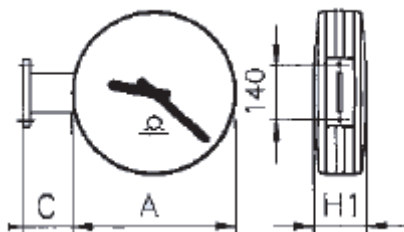

# Mounting kit MODERNA

Ceiling mounting kit  $\varnothing$  30 cm und  $\varnothing$  40 cm

Order reference		MOD.30.DS	MOD.40.DS
A	1	250230	250231
B	1	251499	251499
C	2	250234	250234
D	8	8514	8514
E	4	7264	7264
F	6	700033 (3.5 x 9.5)	700033 (3.5 x 9.5)

Model Masse	Dimensions		
	A	C	H1
MOD.30.DS	315	250	130
MOD.40.DS	415	250	130

## Wall mounting kit $\varnothing$ 30 cm und $\varnothing$ 40 cm

Order reference		MOD.30.WS	MOD.40.WS
A	1	250230	250231
B	1	250707	250707
C	2	250234	250234
D	8	8514	8514
E	4	7264	7264
F	6	700033 (3.5 x 9.5)	700033 (3.5 x 9.5)

Model	Dimensions		
	A	C	H1
MOD.30.WS	315	125	130
MOD.40.WS	415	125	130