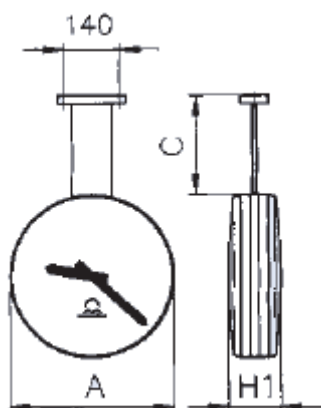

# Mounting kit MODERNA

Ceiling mounting kit  $\varnothing$  30 cm und  $\varnothing$  40 cm

Order reference		MOD.30.DS	MOD.40.DS
A	1	250230	250231
B	1	251499	251499
C	2	250234	250234
D	8	8514	8514
E	4	7264	7264
F	6	700033 (3.5 x 9.5)	700033 (3.5 x 9.5)

Model Masse	Dimensions		
	A	C	H1
MOD.30.DS	315	250	130
MOD.40.DS	415	250	130

## Wall mounting kit $\varnothing$ 30 cm und $\varnothing$ 40 cm

Order reference		MOD.30.WS	MOD.40.WS
A	1	250230	250231
B	1	250707	250707
C	2	250234	250234
D	8	8514	8514
E	4	7264	7264
F	6	700033 (3.5 x 9.5)	700033 (3.5 x 9.5)

Model	Dimensions		
	A	C	H1
MOD.30.WS	315	125	130
MOD.40.WS	415	125	130