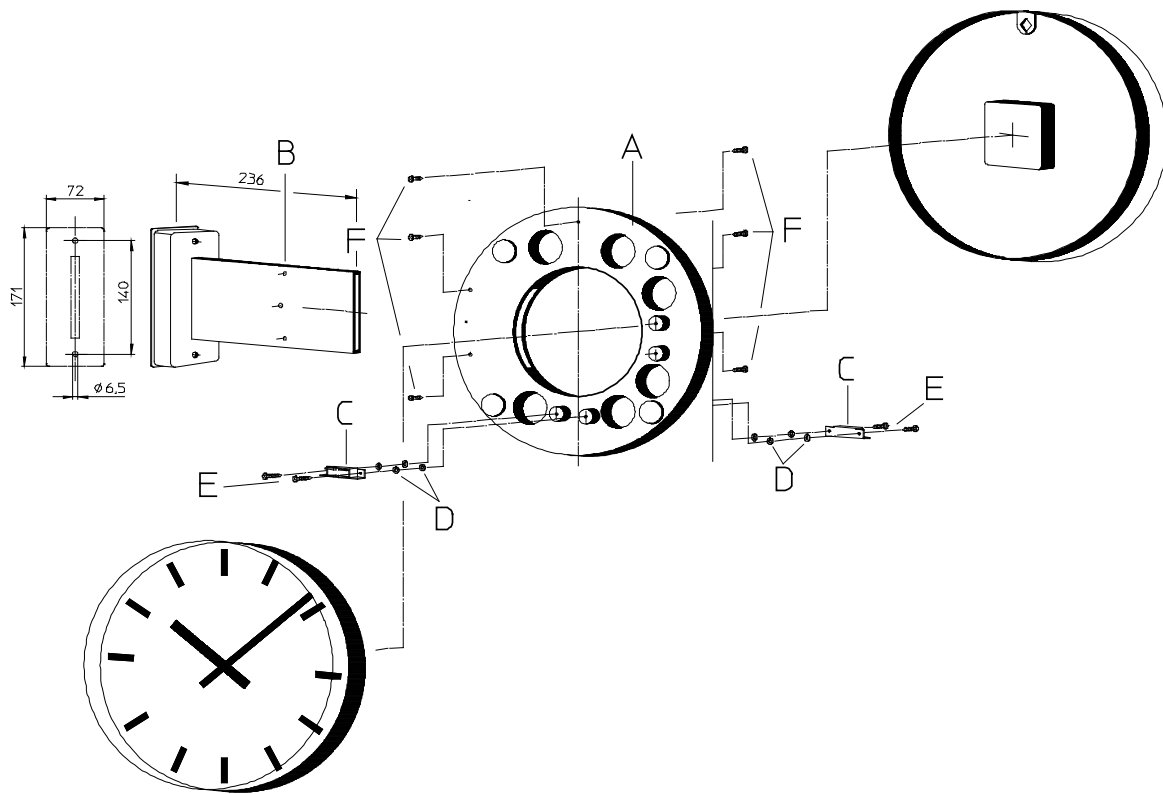

# Mounting kit MODERNA

Ceiling mounting kit  $\varnothing$  30 cm und  $\varnothing$  40 cm

Order reference		MOD.30.DS	MOD.40.DS
A	1	250230	250231
B	1	251499	251499
C	2	250234	250234
D	8	8514	8514
E	4	7264	7264
F	6	700033 (3.5 x 9.5)	700033 (3.5 x 9.5)

Model Masse	Dimensions		
	A	C	H1
MOD.30.DS	315	250	130
MOD.40.DS	415	250	130

## Wall mounting kit $\varnothing$ 30 cm und $\varnothing$ 40 cm

Order reference		MOD.30.WS	MOD.40.WS
A	1	250230	250231
B	1	250707	250707
C	2	250234	250234
D	8	8514	8514
E	4	7264	7264
F	6	700033 (3.5 x 9.5)	700033 (3.5 x 9.5)

Model	Dimensions		
	A	C	H1
MOD.30.WS	315	125	130
MOD.40.WS	415	125	130